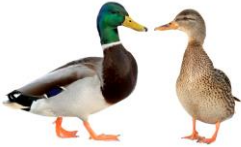

WATERVOGELSPEURTOCHT

wilde eend

zwaan

meerkoet

reiger

fuut

waterhoen

Canadese gans

Egyptische gans

aalscholver

grauwe gans

WATERVOGELSPEURTOCHT

wilde eend

zwaan

meerkoet

reiger

fuut

waterhoen

Canadese gans

Egyptische gans

aalscholver

grauwe gans